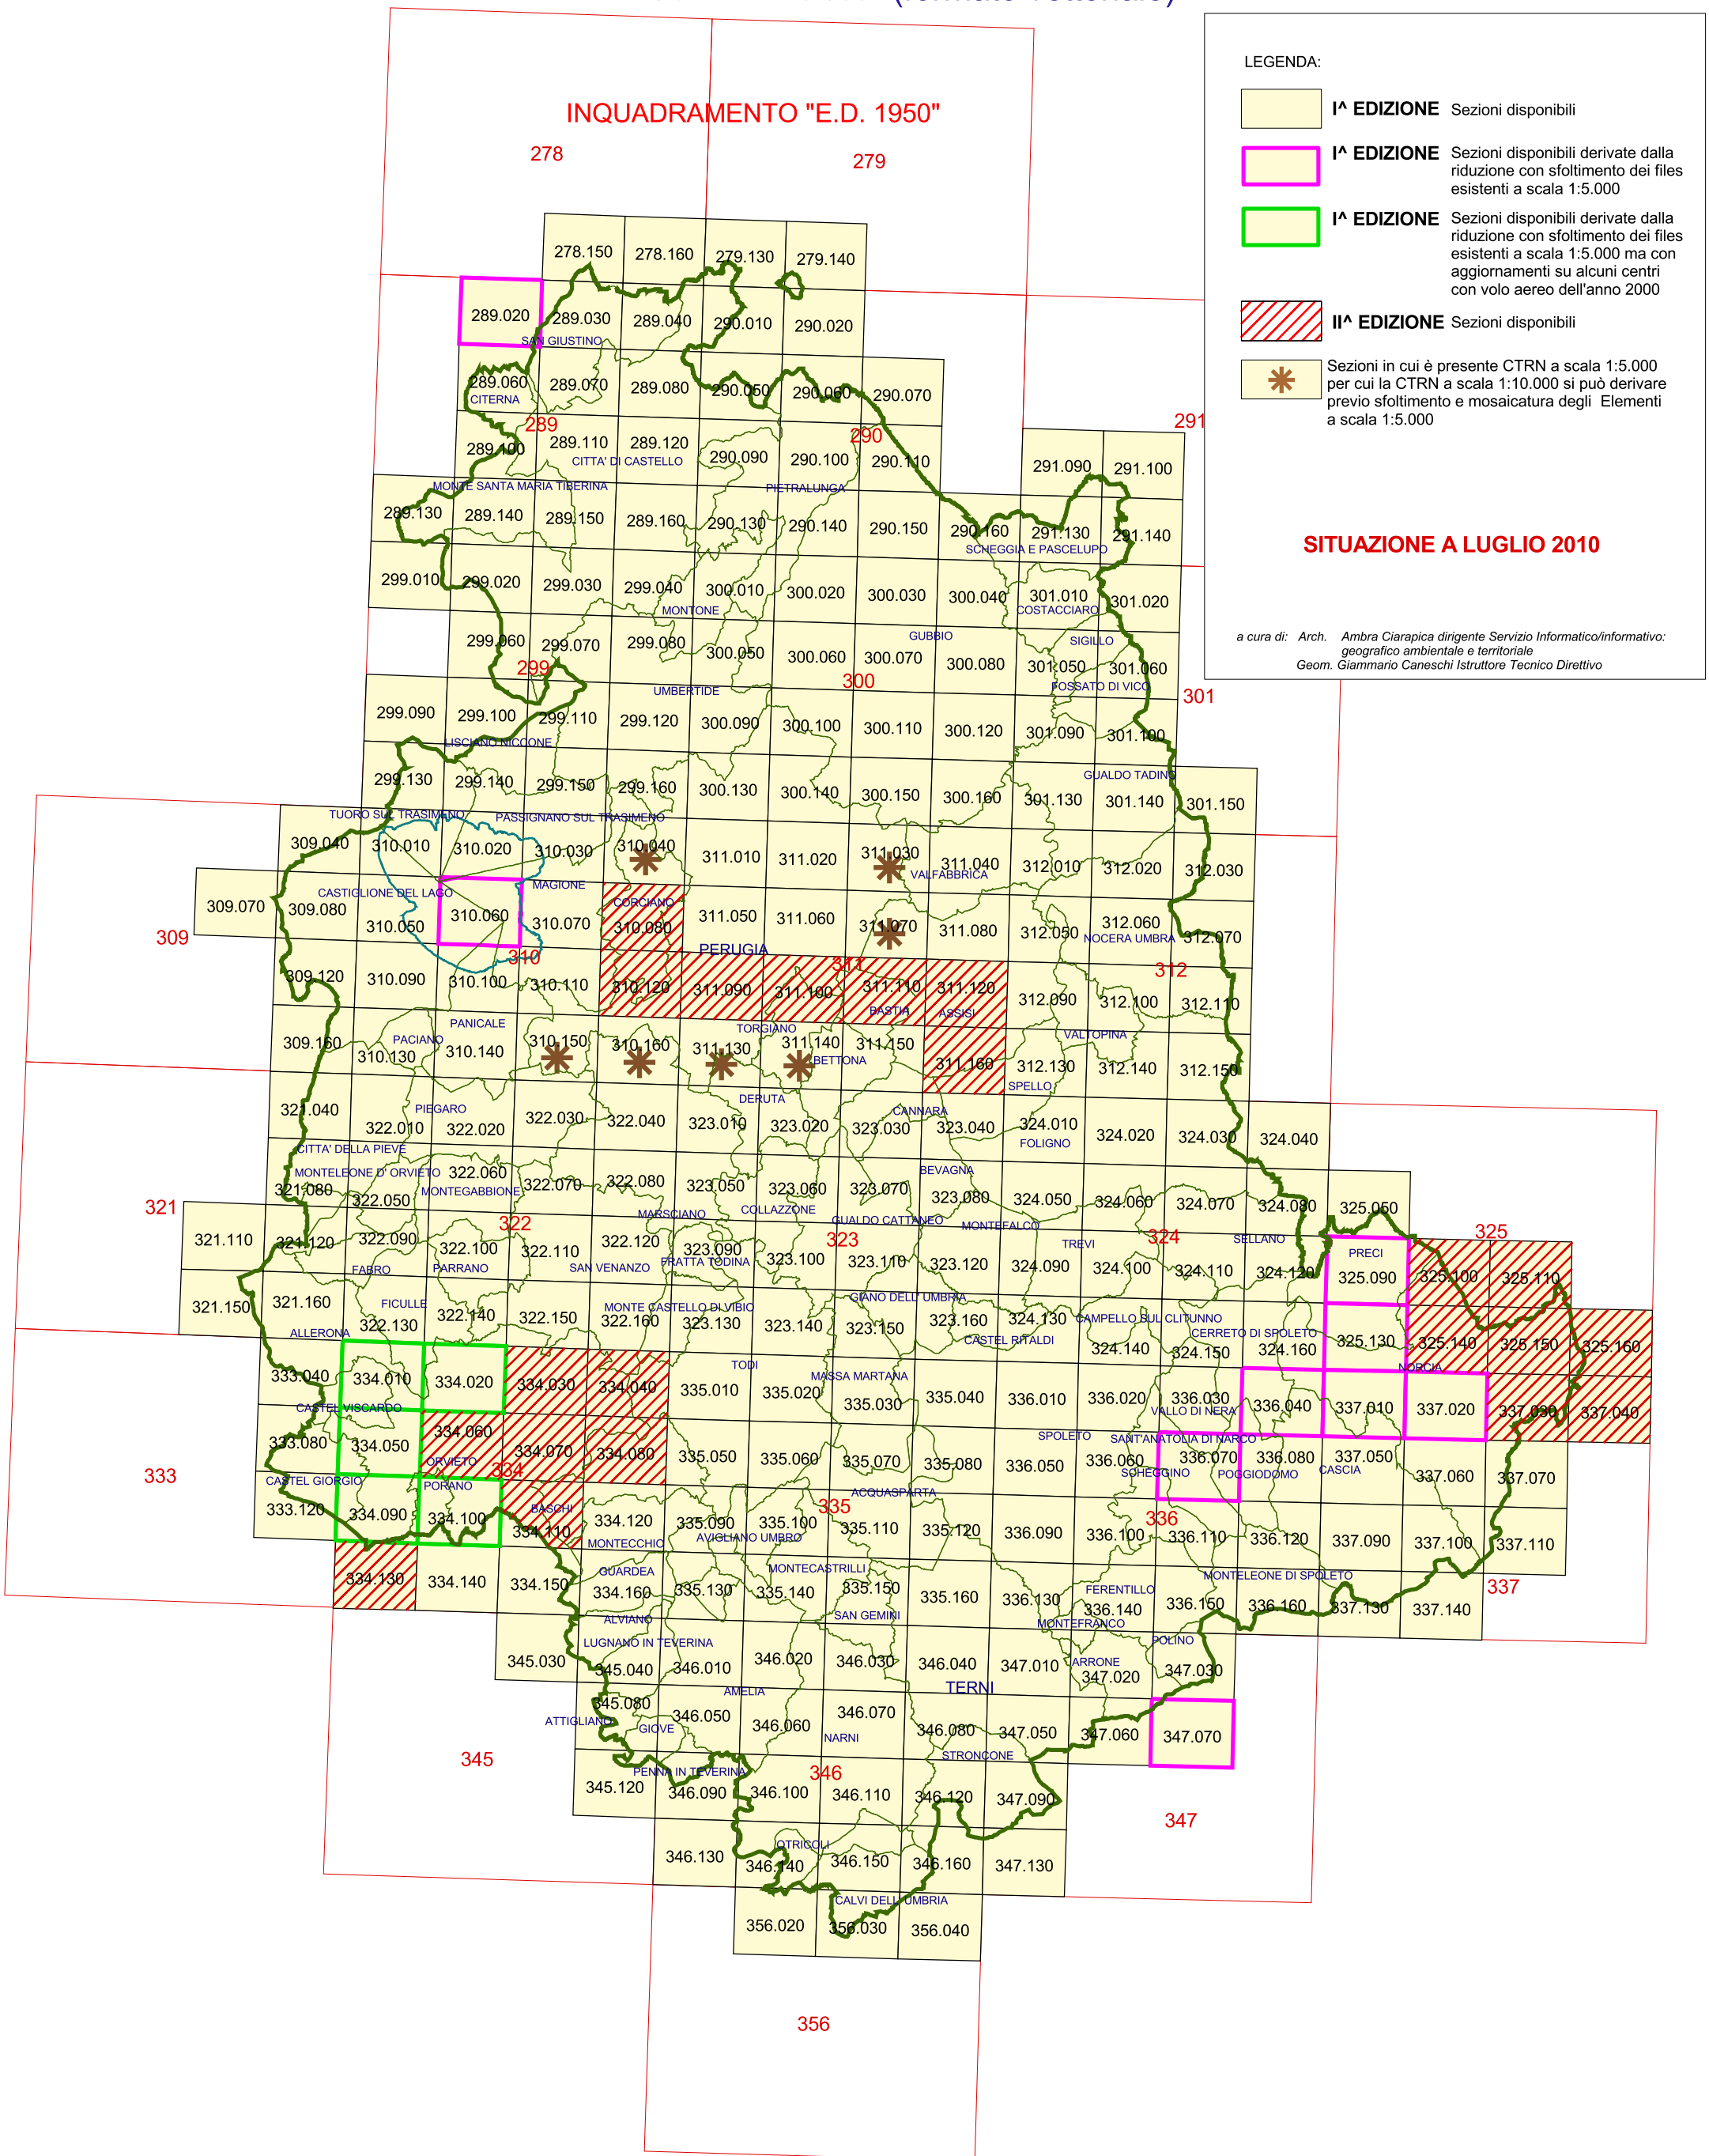

STATO DI ATTUAZIONE DELLA CARTA TECNICA REGIONALE NUMERICA

SCALA 1:10.000 (formato vettoriale)

LEGENDA:

- I^A EDIZIONE** Sezioni disponibili
- I^A EDIZIONE** Sezioni disponibili derivate dalla riduzione con sfoltimento dei files esistenti a scala 1:5.000
- I^A EDIZIONE** Sezioni disponibili derivate dalla riduzione con sfoltimento dei files esistenti a scala 1:5.000 ma con aggiornamenti su alcuni centri con volo aereo dell'anno 2000
- II^A EDIZIONE** Sezioni disponibili
- * Sezioni in cui è presente CTRN a scala 1:5.000 per cui la CTRN a scala 1:10.000 si può derivare previo sfoltimento e mosaicatura degli Elementi a scala 1:5.000

SITUAZIONE A LUGLIO 2010

a cura di: Arch. Ambra Ciarapica dirigente Servizio Informativo/informativo: geografico ambientale e territoriale
 Geom. Giammarco Caneschi Istruttore Tecnico Direttivo