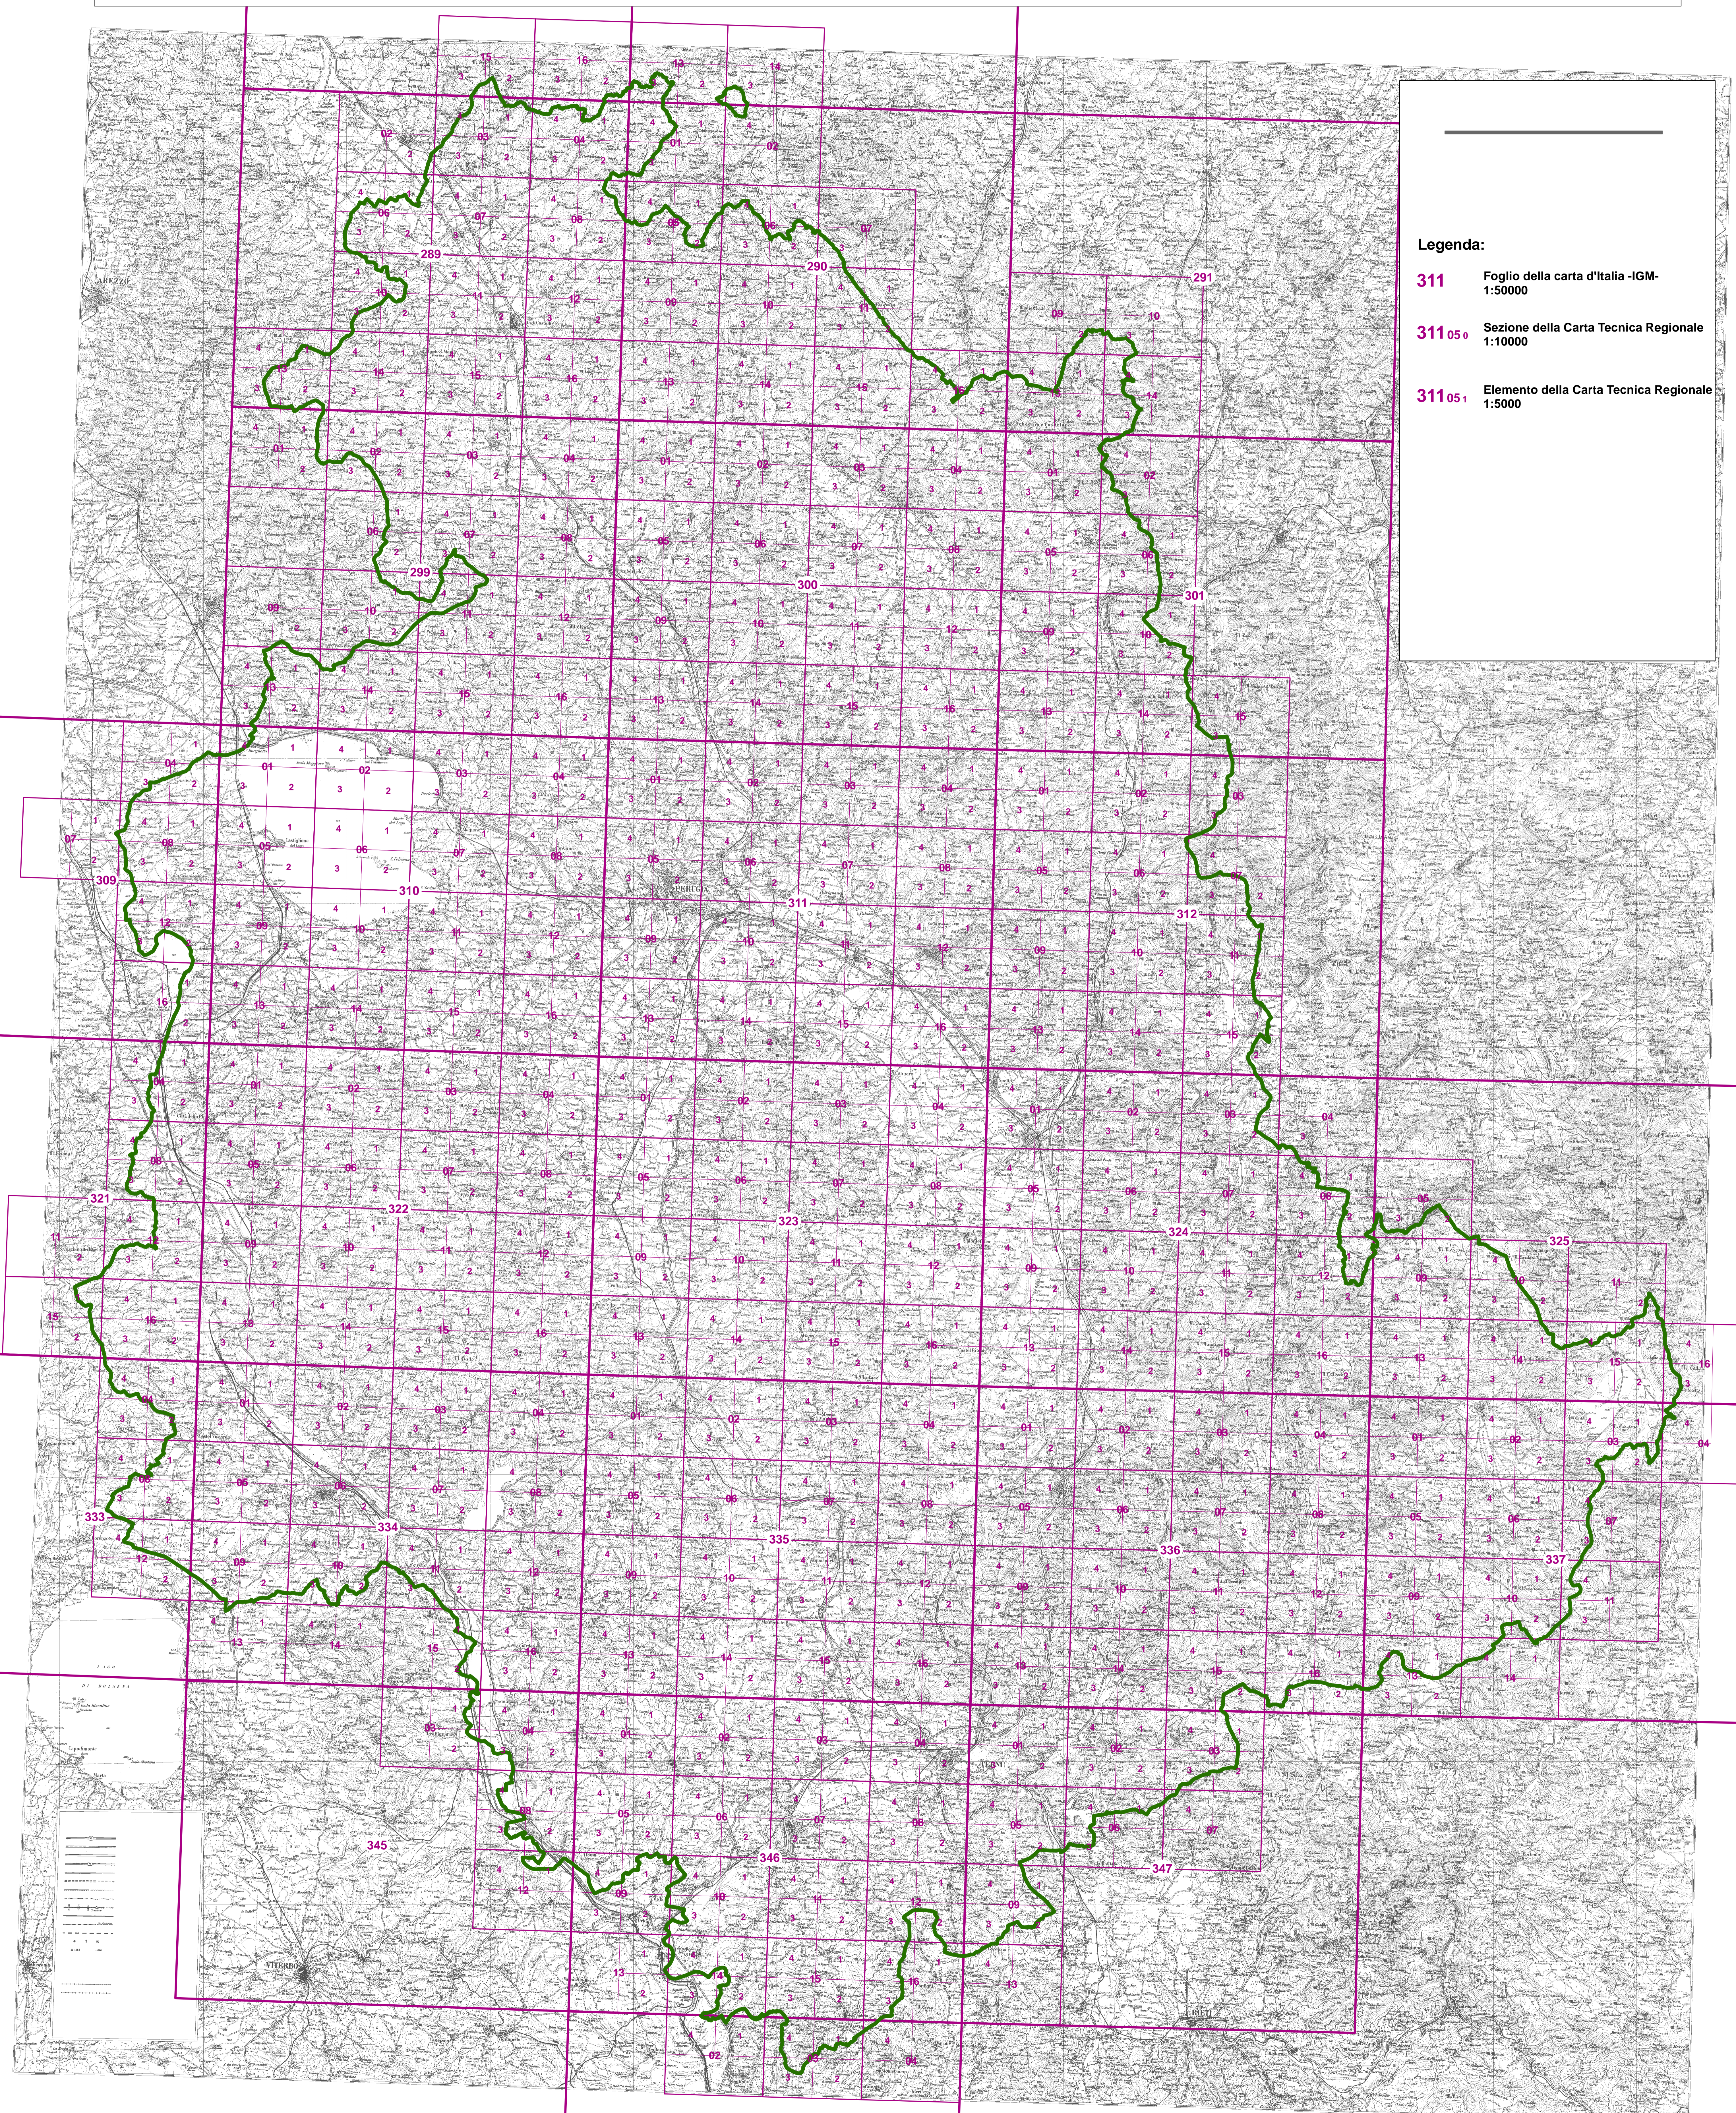

INQUADRAMENTO DELLA CARTOGRAFIA REGIONALE NEL SISTEMA GEOGRAFICO EUROPEO UNIFICATO "E.D. 1950"

- Legenda:**
- 311** Foglio della carta d'Italia -IGM- 1:50000
 - 311 05 0** Sezione della Carta Tecnica Regionale 1:10000
 - 311 05 1** Elemento della Carta Tecnica Regionale 1:5000